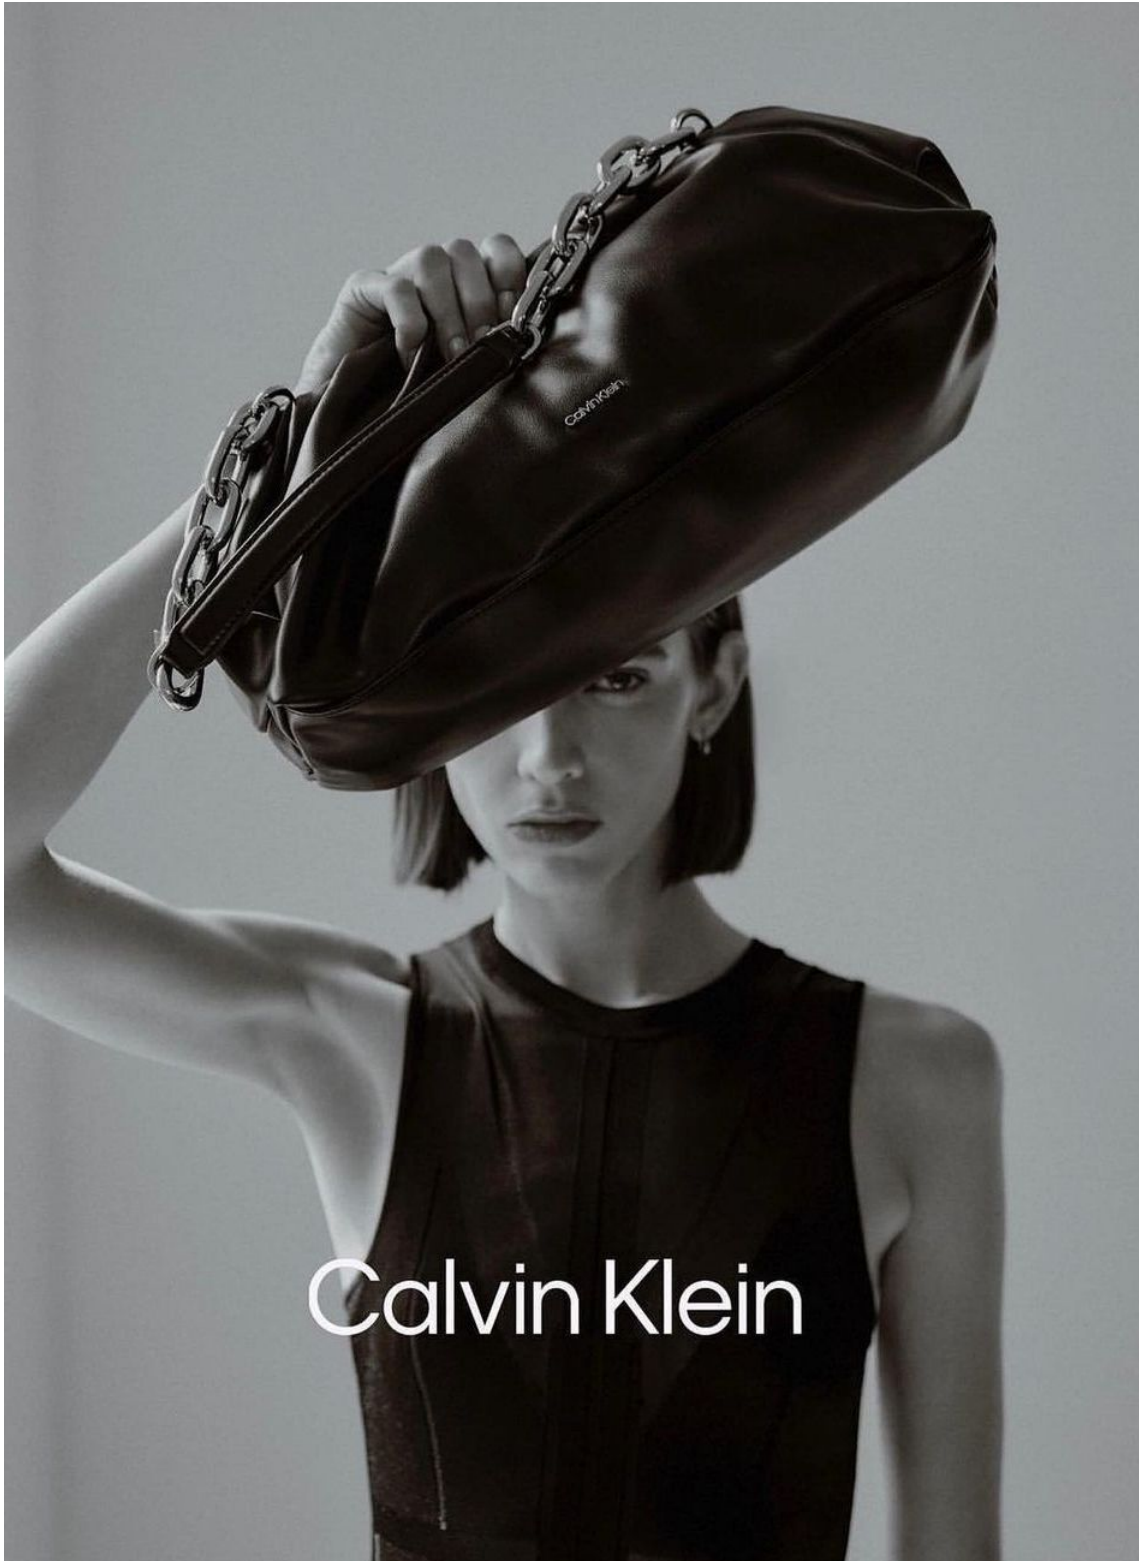

ALINE ZANELLA

height 5'10.5 · bust 31.5" · cup B · waist 23.5" · hips 35" · dress 36 EU/6 US/8 UK
shoes size 40 EU/9 US/6.5 UK · hair brown · eyes brown